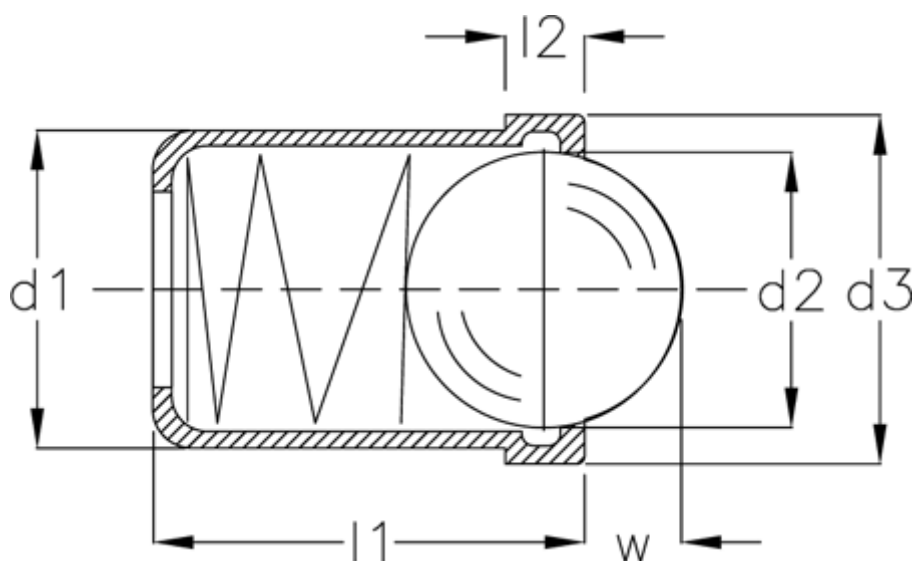

Varenummer: 20854000
Beskrivelse: E+G
Fjedrende trykstykke GN 614-4-MS

Mål

d1	= 4
d2	= 3.0
d3	= 4.6
Fjedertryk N bund	= 6.0
Fjedertryk N top	= 2.5
l1	= 5.0
l2	= 1.0
W	= 0.8